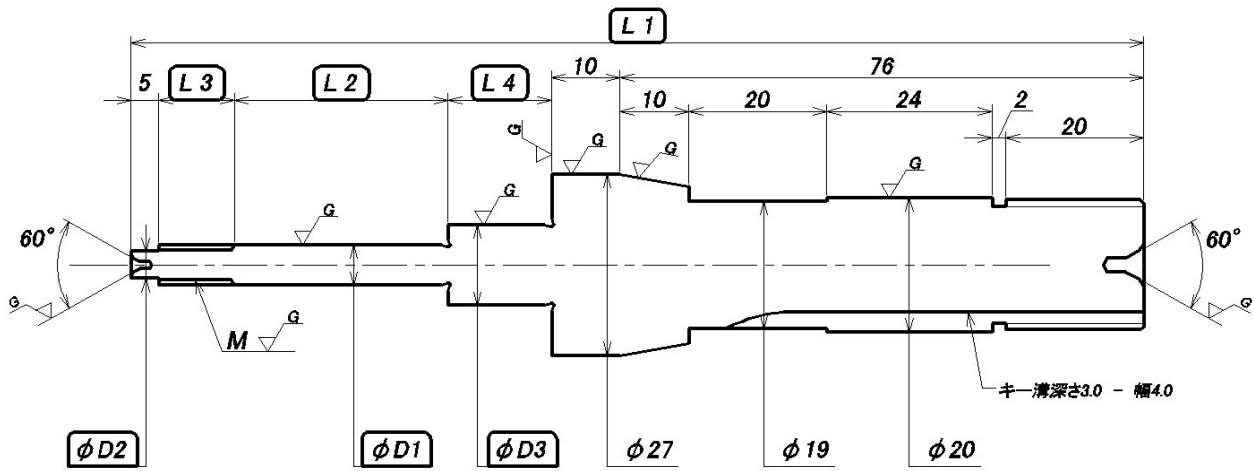

スタンダードタイプ 一覧表 < ナット付 >

2021-10-01 改定

品番	$\phi D1$	$\phi D2$	$\phi D3$	L2	L3	L4	L5	L1	税込み価格
B06-2745	6	4.5	12	45	15	25	6	176	49,400
B08-2745	8	6	12	45	15	25	8	176	47,900
B10-2745	10	7.5	15	45	15	25	10	176	46,500
B12-2770	12	9	--	70	20	--	12	181	45,000
B14-2770	14	11	--	70	20	--	14	181	46,500
B15-2770	15	11	--	70	20	--	14	181	46,500
B16-2770	16	13	--	70	20	--	16	181	47,900
B18-2770	18	13	--	70	20	--	16	181	49,400
B20-2770	20	13	--	70	20	--	16	181	50,800